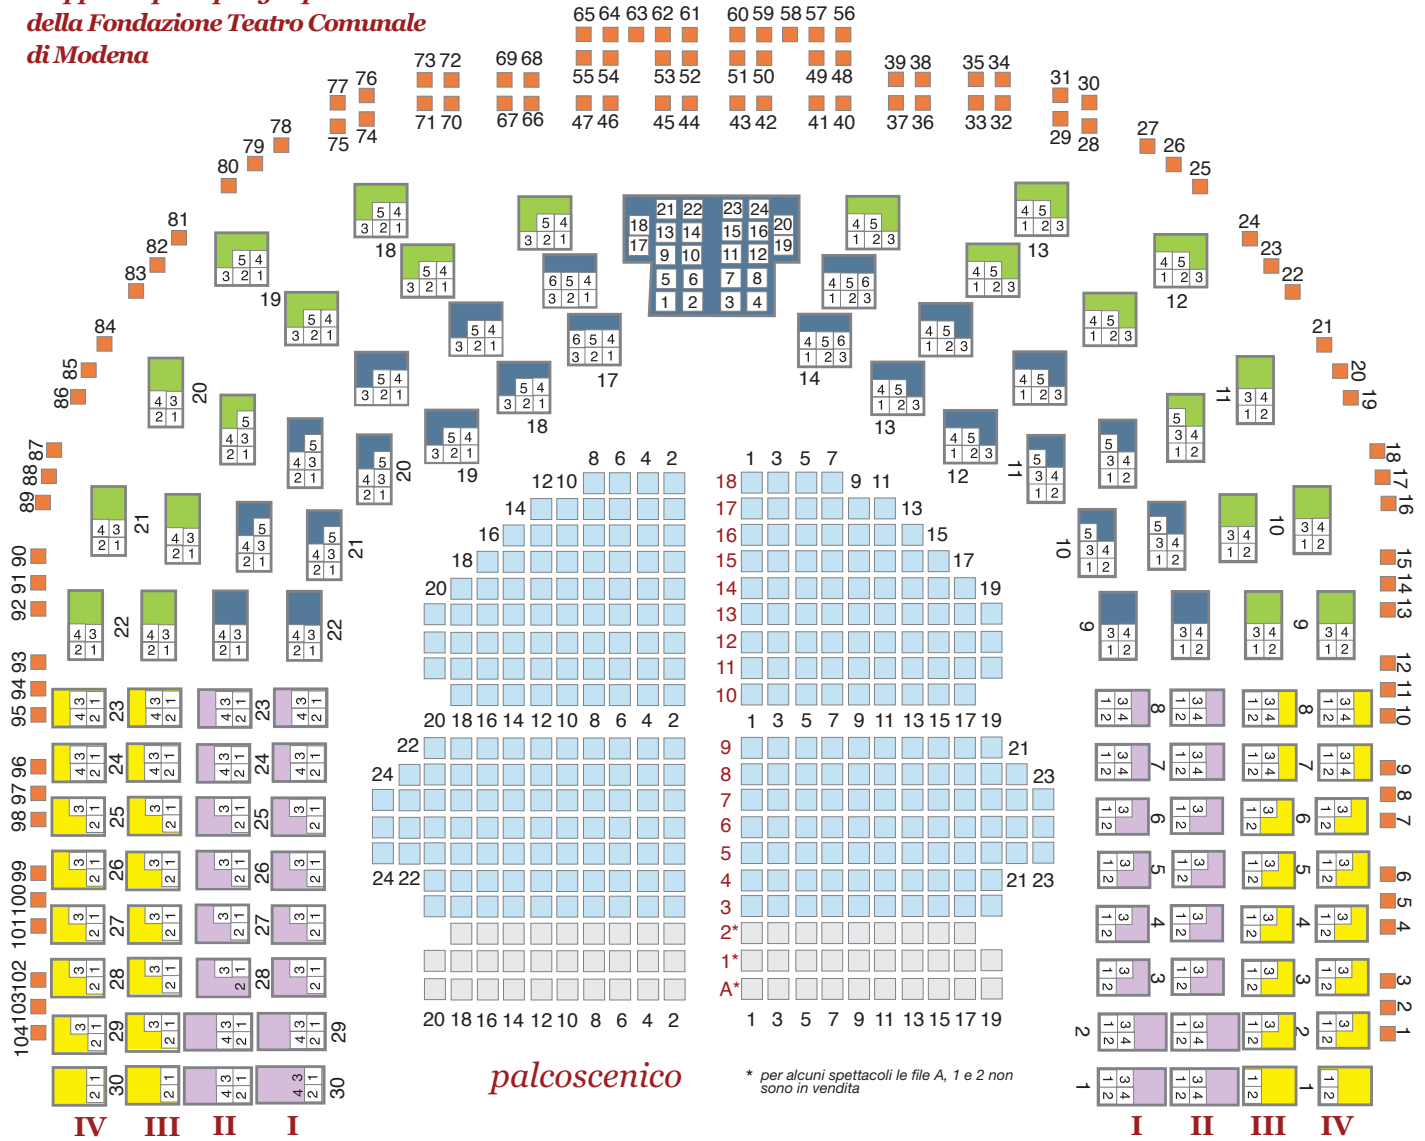

**Mappa dei posti per gli spettacoli
della Fondazione Teatro Comunale
di Modena**

- platea
- palchi di I e II fila centrali
- palchi di III e IV fila centrali

- palchi di I e II fila laterali
- palchi di III e IV fila laterali
- loggione